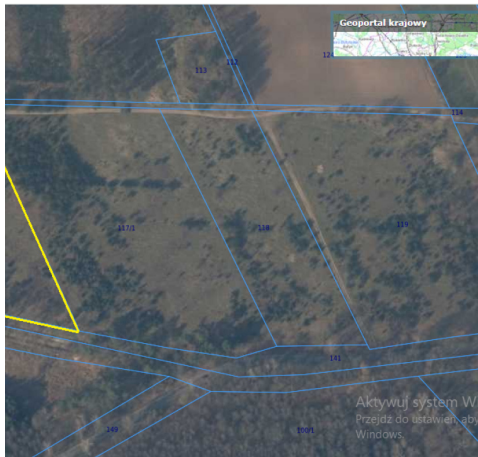

Działka na sprzedaż - Jarchlino, Centrum

cena **99 000** zł

pow. działki: **10 500,00** m²,

opis nieruchomości

Przedmiotem sprzedaży jest działka rolna w miejscowości Jarchlino w gminie Nowogard. Działka posiada dostęp do drogi publicznej.

INFORMACJE PODSTAWOWE:

Powierzchnia: 1.0500

Kształt działki: prostokąt

Działka: skrajna

Wygląd działki: pusta, zalesiona

Ogrodzona: nie

Rodzaj ogrodzenia: brak

Działka zadrzewiona: nie

Sąsiedztwo: zabudowa mieszkaniowa, łąki

Rodzaj drogi dojazdowej: asfaltowa,

Dostęp do drogi publicznej: tak

Ukształtowanie terenu: teren płaski

MEDIA - brak

Zapraszamy do kontaktu i szczegółowego zapoznania się z ofertą Elwira Mateja 530 077 635

szczegóły oferty

Symbol	5723/MKN/DZS	Rodzaj nieruchomości	DZIAŁKA
Rodzaj transakcji	SPRZEDAŻ	Status	oferta aktualna
Rodzaj rynku	WTÓRNY	Cena	99 000, 00 PLN
Stara cena	100 000, 00 PLN	Cena za m2	9, 52 PLN
Kraj	POLSKA	Województwo	ZACHODNIOPOMORSKIE
Powiat	goleniowski	Gmina	Nowogard
Miejscowość	Jarchlino	Kod pocztowy	72-200
Dzielnica - osiedle	Centrum	Region	Gmina Nowogard
Położenie działki	TEREN PŁASKI	Wygląd działki	PUSTA
Okolica	centrum	Położenie	POD MIASTEM
Budynki w sąsiedztwie	WOLNOSTOJĄCE DOMY JEDNORODZINNE	Powierzchnia działki	10 500, 00 m²
Kształt działki	PROSTOKĄT	Rodzaj działki	ROLNA
Forma własności działki	WŁASNOŚĆ	Droga dojazdowa	CICHA ULICA
Rodzaj nawierzchni	ASFALTOWA - KOSTKA	Nr Licencji	17866